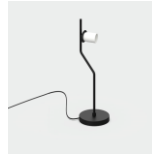

Maui

S8163082NLSP

IMÁGENES / IMAGES / IMAGES

| TIPO | TYPE | TYPE |
|-----------------------|-----------------------|-----------------------|
| Sobremesa | Table lamp | Lampe de table |
| ACABADO | FINISH | FINITION |
| Negro Mate Liso | Matte Black | Noir Mat |
| MATERIAL | MATERIAL | MATIÈRE |
| Aluminio/Vidrio/Acero | Aluminium/Glass/Steel | Aluminium/Verre/Acier |
| DETALLES | DETAILS | DÉTAILS |